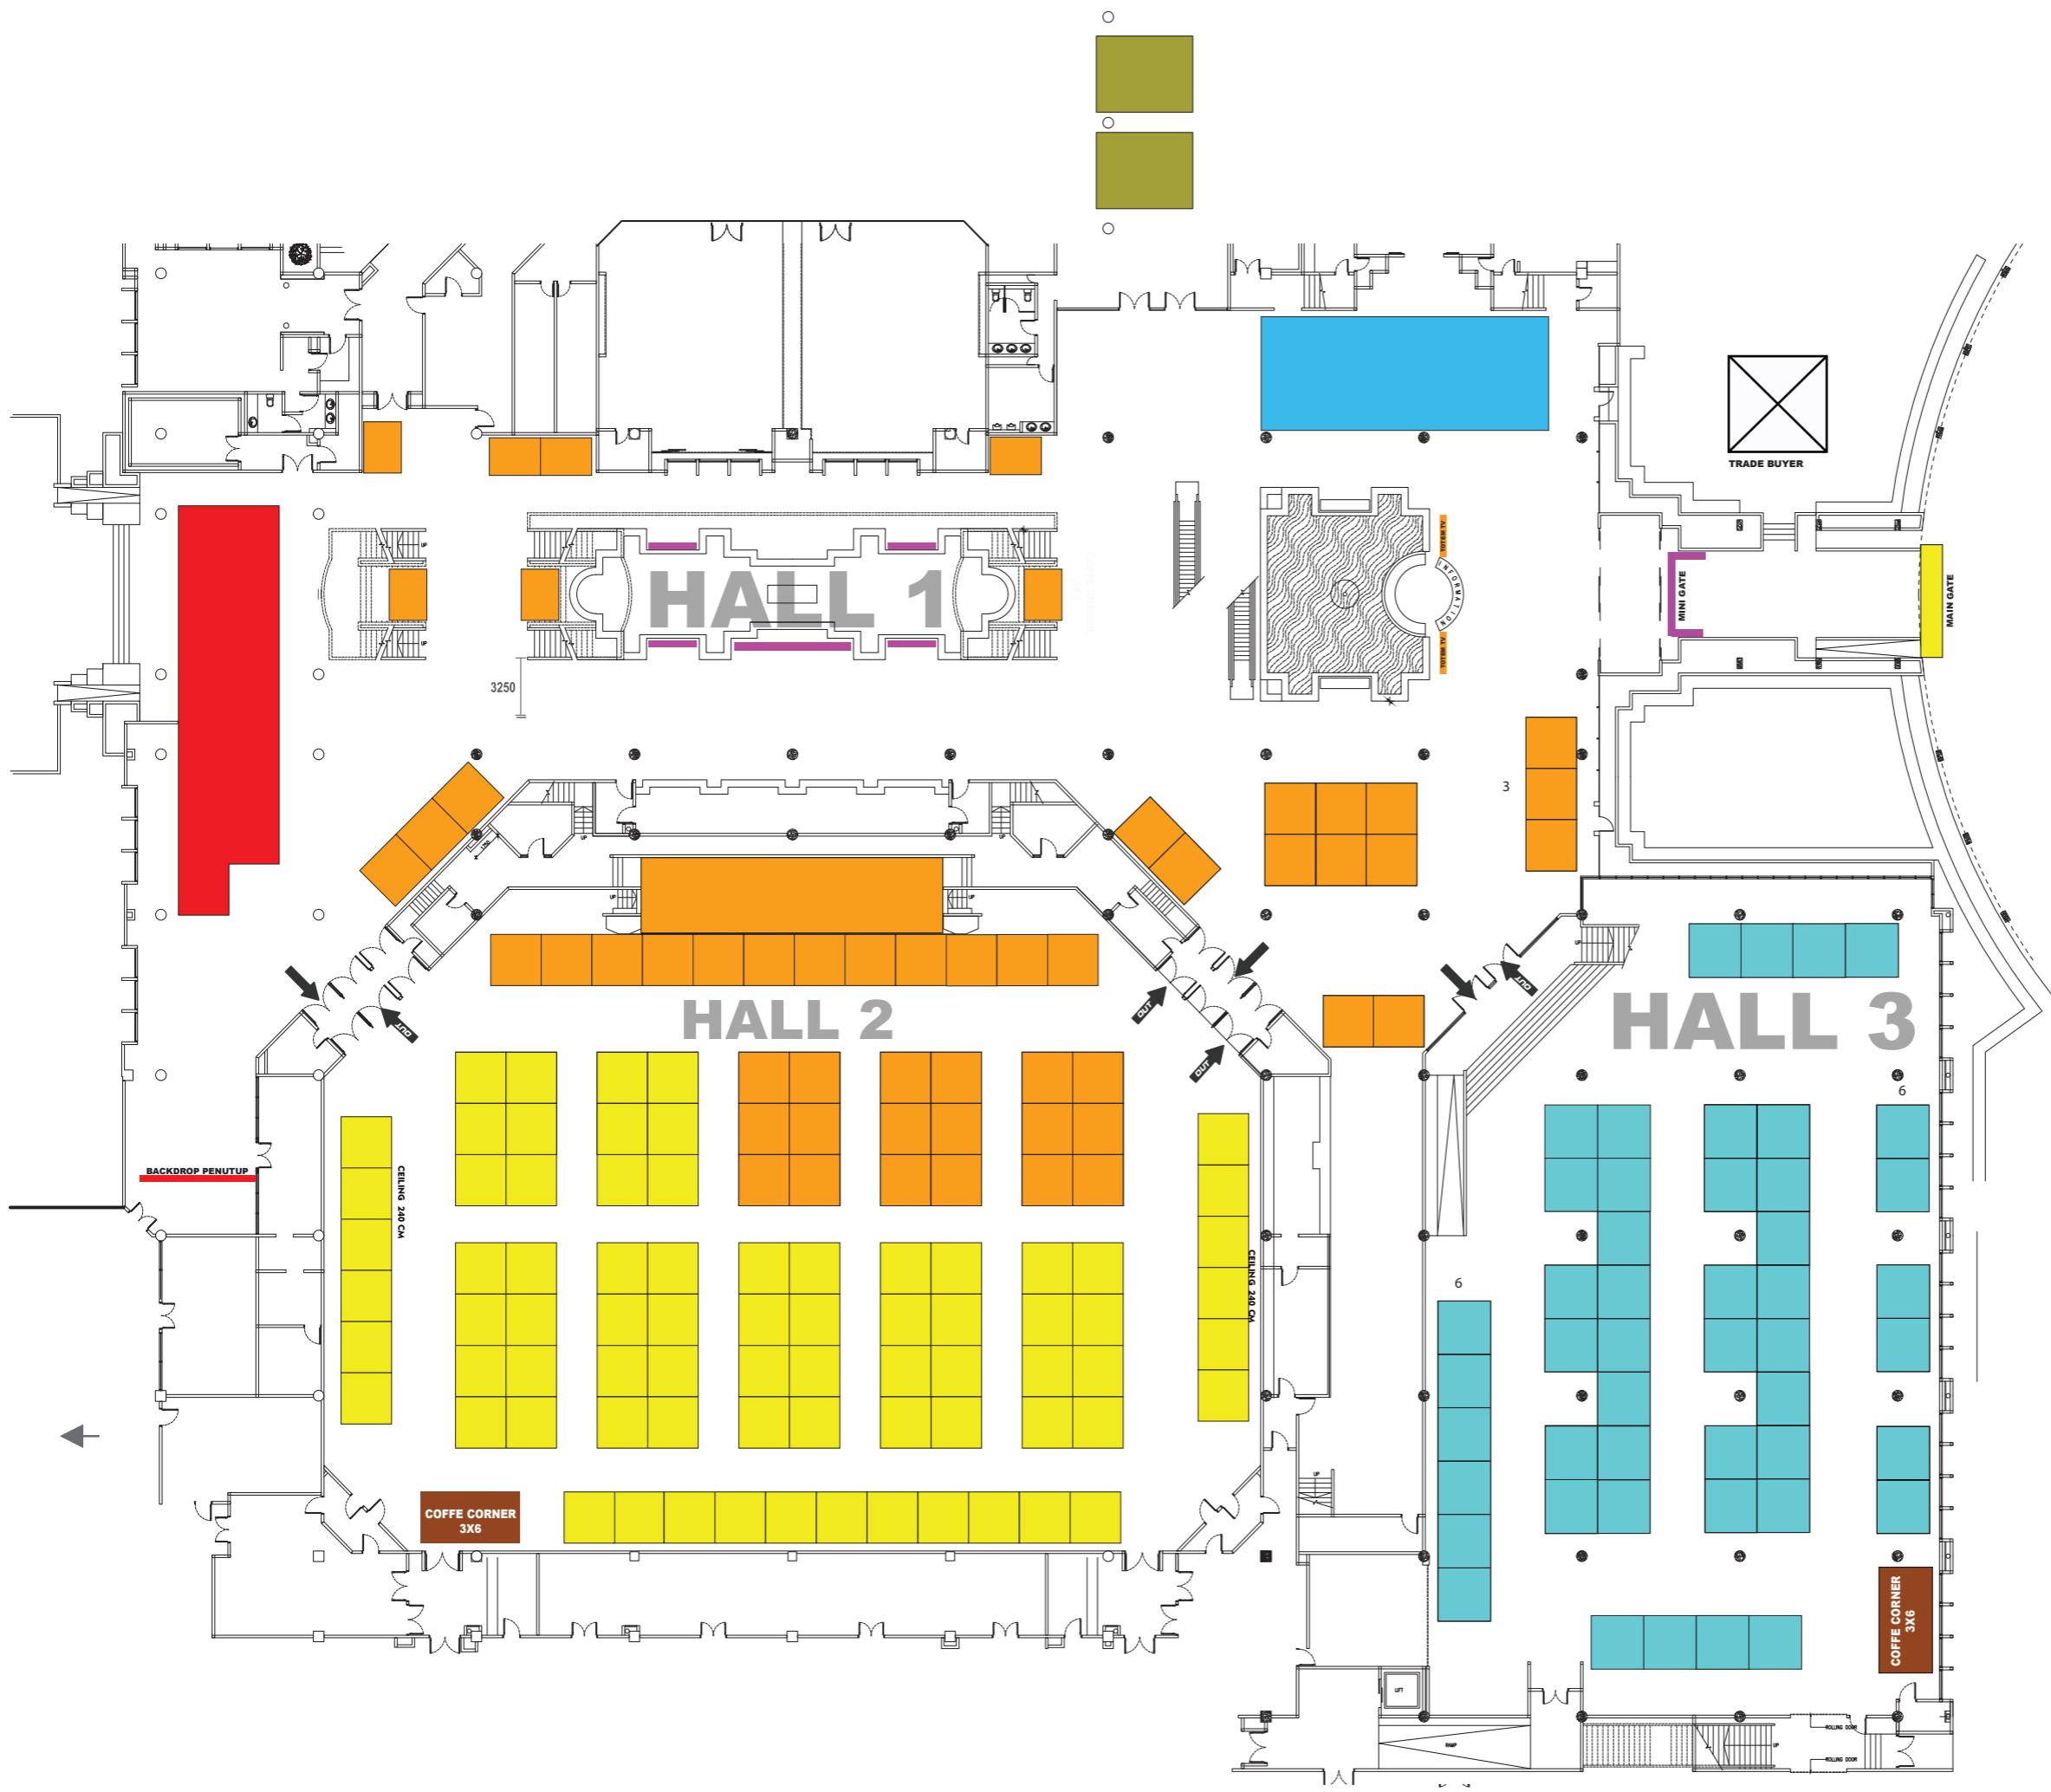

LAYOUT BBTF 2025

LEGEND :

- PLATINUM
- GOLD
- SILVER AREA
- MARRIOTT BONVOY PAVILION
- ASITA PAVILION